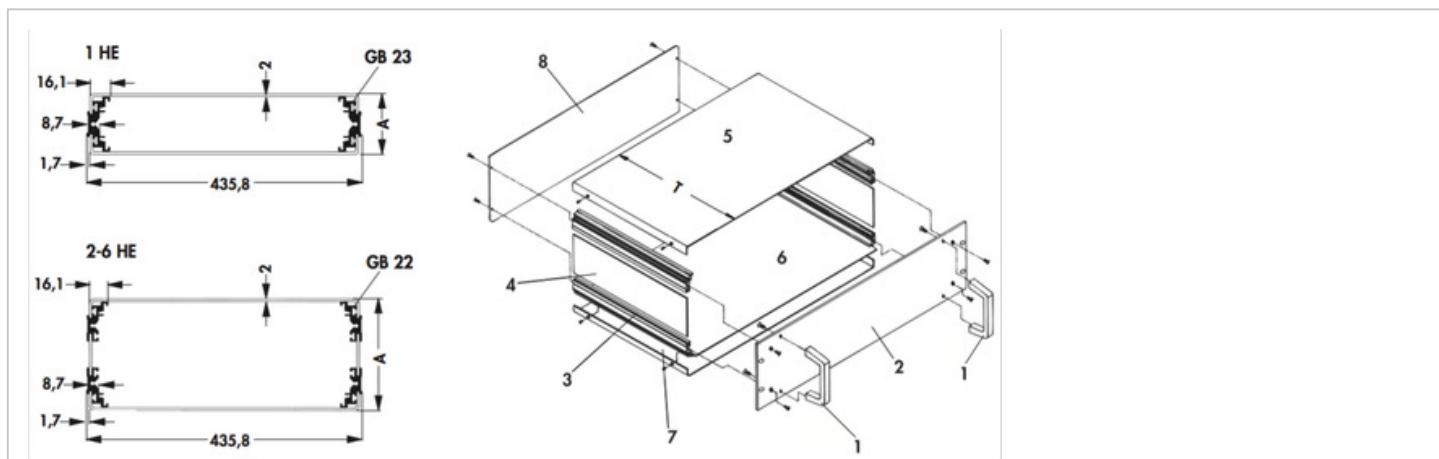

Datenblatt Produkt VESA 6 260 ...

Kenndaten

Oberfläche:

naturfarbig eloxiert

Technische Zeichnung

Höhe:

264 mm

ET:

262 mm