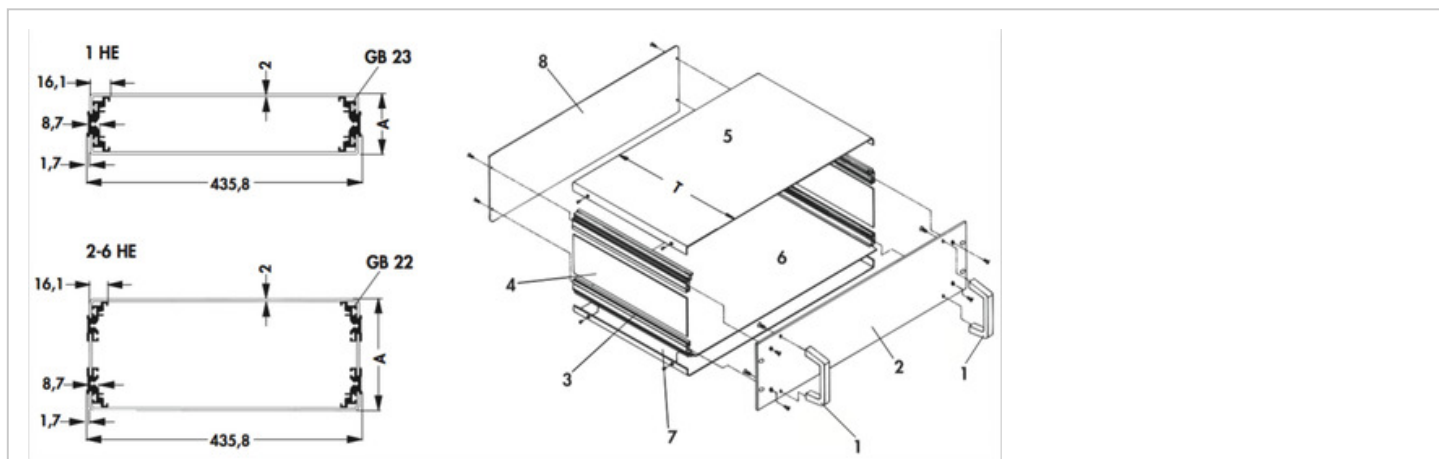

Datenblatt Produkt VESA 4 280 ...

Kenndaten

Oberfläche:

naturfarbig eloxiert

Technische Zeichnung

Höhe:

175 mm

ET:

282 mm