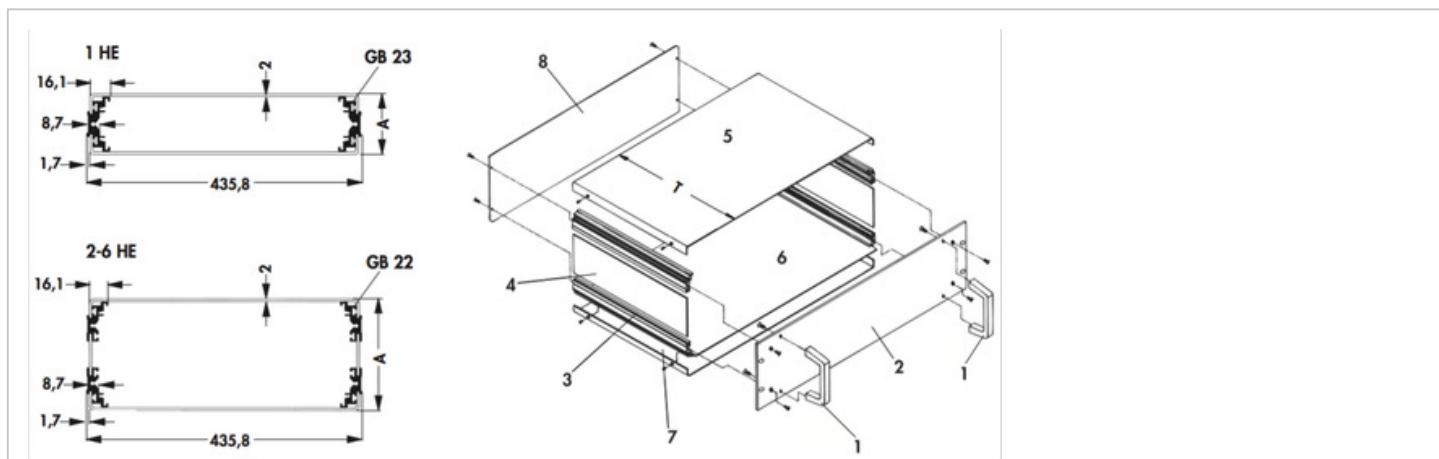

## Datenblatt Produkt VESA 3 360 ...

### Kenndaten

Oberfläche:

naturfarbig eloxiert

### Technische Zeichnung

Höhe:

130,6 mm

ET:

362 mm