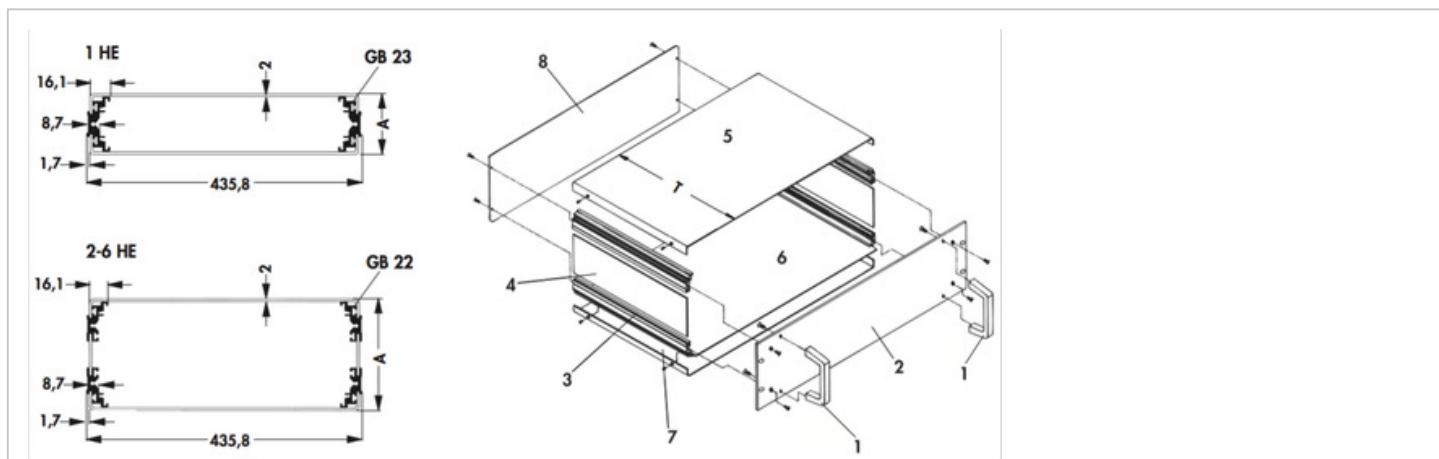

Datenblatt Produkt VESA 3 300 ...

Kenndaten

Oberfläche:

naturfarbig eloxiert

Technische Zeichnung

Höhe:

130,6 mm

ET:

302 mm