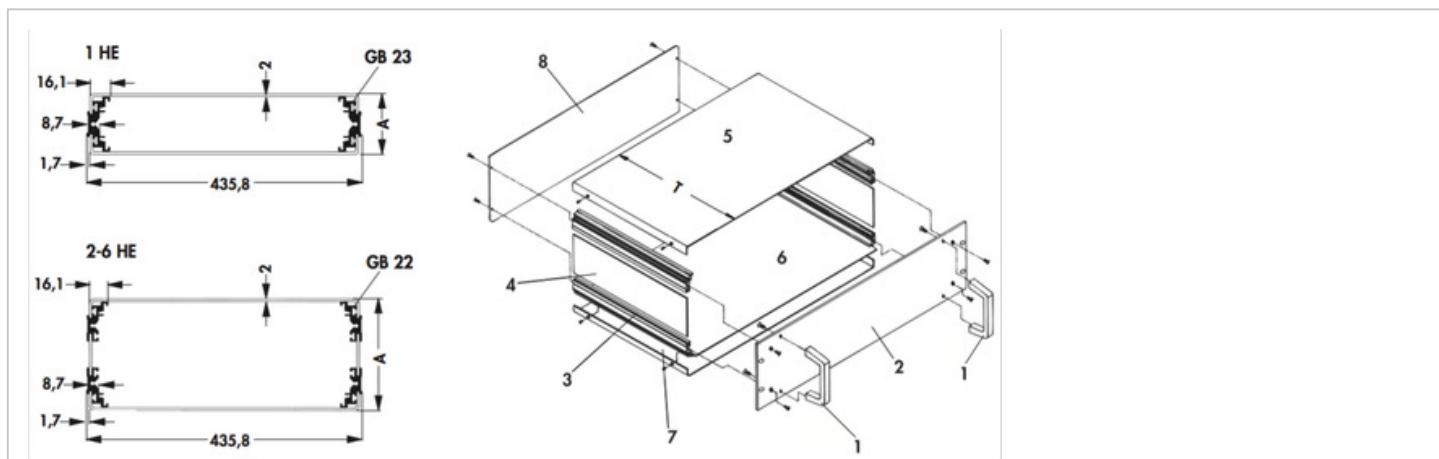

## Datenblatt Produkt VESA 3 260 ...

### Kenndaten

Oberfläche:

naturfarbig eloxiert

### Technische Zeichnung

Höhe:

130,6 mm

ET:

262 mm