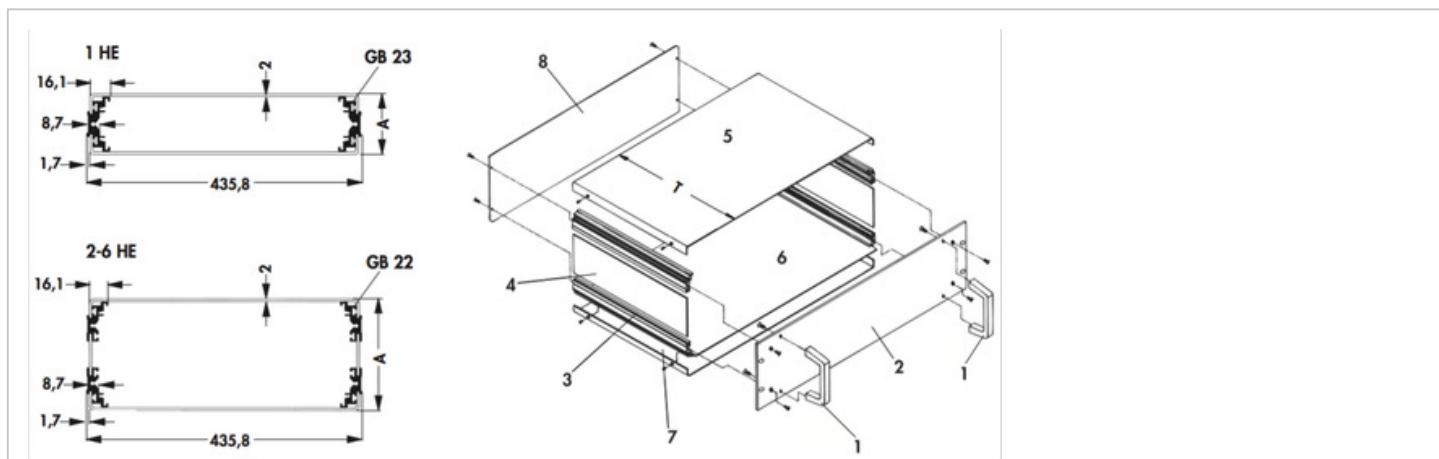

Datenblatt Produkt VESA 2 280 ...

Kenndaten

Oberfläche:

naturfarbig eloxiert

Technische Zeichnung

Höhe:

86,2 mm

ET:

282 mm