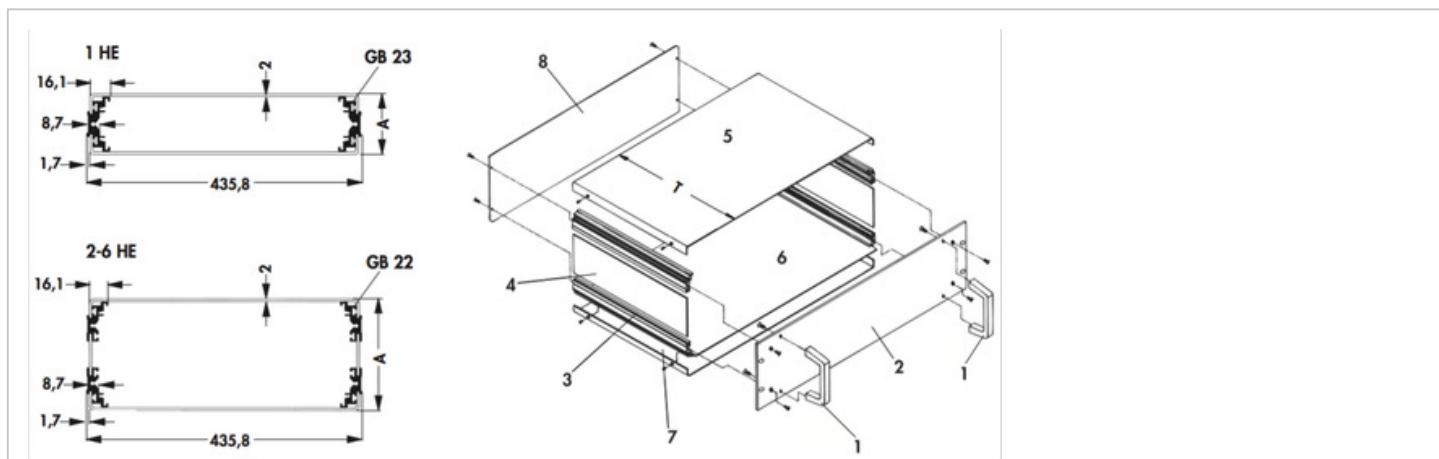

## Datenblatt Produkt VESA 1 260 ...

### Kenndaten

Oberfläche:

naturfarbig eloxiert

### Technische Zeichnung

Höhe:

43,8 mm

ET:

263 mm