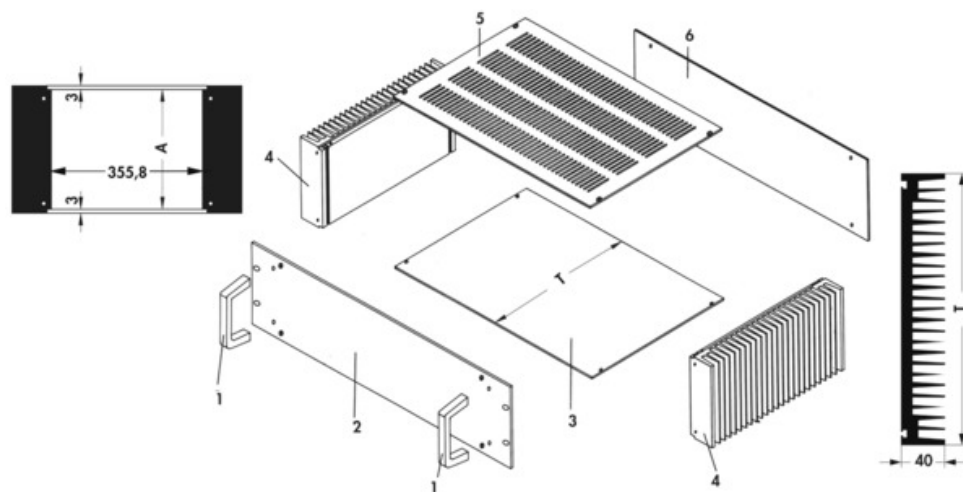

## Datenblatt Produkt SKE 4 400

19" Einschübe > 19" Volleinschub

### Kenndaten

Oberfläche:

- Seitenwandprofil, Deck- und Bodenblech sowie Rückwand schwarz eloxiert
- Frontplatte und Griffe naturfarben eloxiert

### Technische Zeichnung

Höhe:

171 mm

ET:

403 mm