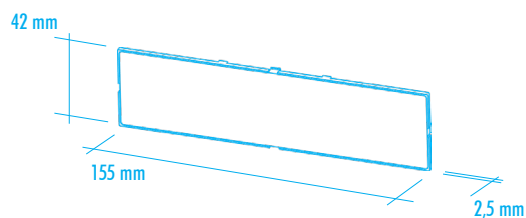

CON CERNIERA/WITH HINGES

Accessori pannelli / Accessories panels

CODICE/CODE	UTILIZZABILE CON / TO BE USED WITH	DESCRIZIONE/DESCRIPTION
P05090201P.BL	53 / H53 / H68	Pannello con ganci grigio 9M con cornice / Panel, with hooks grey 9M with frame
P05090201F.BL	53 / H53 / H68	Pannello con ganci grigio 9M senza cornice / Panel, with hooks grey 9M without frame
P05090721P	53 / H53 / H68	Pannello con ganci policarbonato trasp. 9M con cornice / Panel, with hooks transparent polycarbonate 9M with frame
P05090721F	53 / H53 / H68	Pannello con ganci policarb. trasp. 9M senza cornice / Panel, with hooks transp. polycarb. 9M without frame
P05090821P	53 / H53 / H68	Pannello con ganci policarb. rosso trasp. 9M con cornice / Panel, with hooks red transp. polycarbonate 9M with frame
P05090821F	53 / H53 / H68	Pannello con ganci policarb. rosso trasp. 9M senza cornice / Panel, with hooks red transp. polycarb. 9M without frame
P05090721R	H68	Pannello con cerniere policarb. trasp. senza cornice 9M / Panel, with hinges transp. polycarb. 9M without frame
P05090835S	H68	Pannello plexiglass rosso trasparente senza cornice 9M / Panel, red transparent plexiglass 9M without frame
P05090735S	H68	Pannello plexiglass trasparente senza cornice 9M / Panel, transparent plexiglass 9M without frame