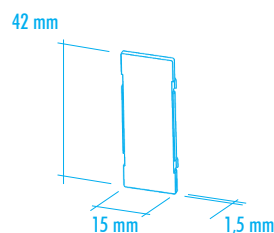

Accessori pannelli / Accessories panels

CODICE/CODE	UTILIZZABILE CON / TO BE USED WITH	DESCRIZIONE/DESCRIPTION
P05010201P	H53/H68	Pannello, grigio 1M senza cornice / Panel, grey 1M without frame
P05010721P	H53/H68	Pannello, policarbonato trasparente 1M senza cornice / Panel, transparent polycarbonate 1M without frame
P05010821P	H53/H68	Pannello, policarbonato rosso trasparente 1M senza cornice / Panel, red transparent polycarbonate 1M without frame
P05010721R	H68	Pannello, con cerniere policarbonato trasparente 1M / Panel, with hinges transparent polycarbonate 1M
P05010835S	H68	Pannello, plexiglass rosso trasparente 1M / Panel, red transparent plexiglass 1M
P05010735S	H68	Pannello, plexiglass trasparente 1M / Panel, transparent plexiglass 1M