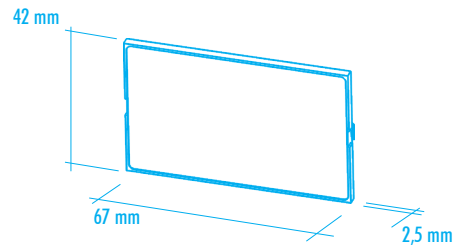

CON CERNIERA/WITH HINGES

Accessori pannelli / Accessories panels

CODICE/CODE	UTILIZZABILE CON / TO BE USED WITH	DESCRIZIONE/DESCRIPTION
P05040201P.BL	53/H53	Pannello con ganci grigio 4M con cornice / Panel with hooks, grey 4M with frame
P05040201F.BL	53/H53	Pannello con ganci grigio 4M senza cornice / Panel, with hooks, grey 4M without frame
P05040721P	53/H53	Pannello con ganci policarbonato trasparente 4M con cornice / Panel, with hooks, transp. polycarb. 4M with frame
P05040721F	53/H53	Pannello con ganci policarb. trasp. 4M senza cornice / Panel, with hooks, transparent polycarbonate 4M without frame
P05040821P	53/H53	Pannello con ganci policarb. rosso trasp. 4M con cornice / Panel, with hooks, red transparent polycarbonate 4M with frame
P05040821F	53/H53	Pannello con ganci policarb. rosso trasp. 4M senza cornice / Panel, with hooks, red transp. polycarb. 4M without frame
P05040721R	H68	Pannello con cerniere policarbonato trasparente 4M / Panel, with hinges, transparent polycarbonate 4M
P05040835S	H68	Pannello plexiglass rosso trasparente 4M / Panel, red transparent plexiglass 4M
P05040735S	H68	Pannello plexiglass trasparente 4M / Panel, transparent plexiglass 4M