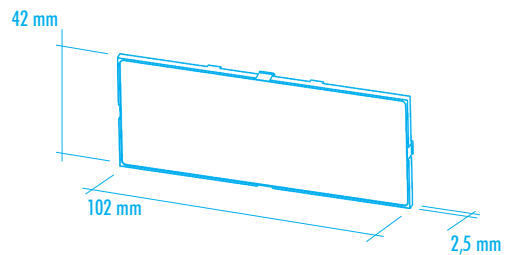

Accessori pannelli / Accessories panels

CODICE/CODE	UTILIZZABILE CON / TO BE USED WITH	DESCRIZIONE/DESCRIPTION
P05060201P.BL	53 / H53 / H68	Pannello con ganci grigio 6M con cornice / Panel, with hooks, grey 6M with frame
P05060201F.BL	53 / H53 / H68	Pannello con ganci grigio 6M senza cornice / Panel, with hooks grey 6M without frame
P05060721P	53 / H53 / H68	Pannello con ganci policarb. trasp. 6M con cornice/ Panel, with hooks transparent polycarbonate 6M with frame
P05060721F	53 / H53 / H68	Pannello con ganci policarb. trasp. 6M senza cornice/ Panel, with hooks, transp. polycarb. 6M without frame
P05060821P	53 / H53 / H68	Pannello con ganci policarb. rosso trasp. 6M con cornice/ Panel, with hooks, red transp. polycarb. 6M with frame
P05060821F	53 / H53 / H68	Pannello con ganci policarb. rosso trasp. 6M senza cornice/ Panel, with hooks, red transp. polycarb. 6M without frame
P05060721R	H68	Pannello con cerniere policarb. trasp. senza cornice 6M / Panel, with hinges, transp. polycarb. 6M without frame
P05060835S	H68	Pannello plexiglass rosso trasparente senza cornice 6M / Panel, red transparent plexiglass 6M without frame
P05060735S	H68	Pannello plexiglass trasparente senza cornice 6M / Panel, transparent plexiglass 6M without frame