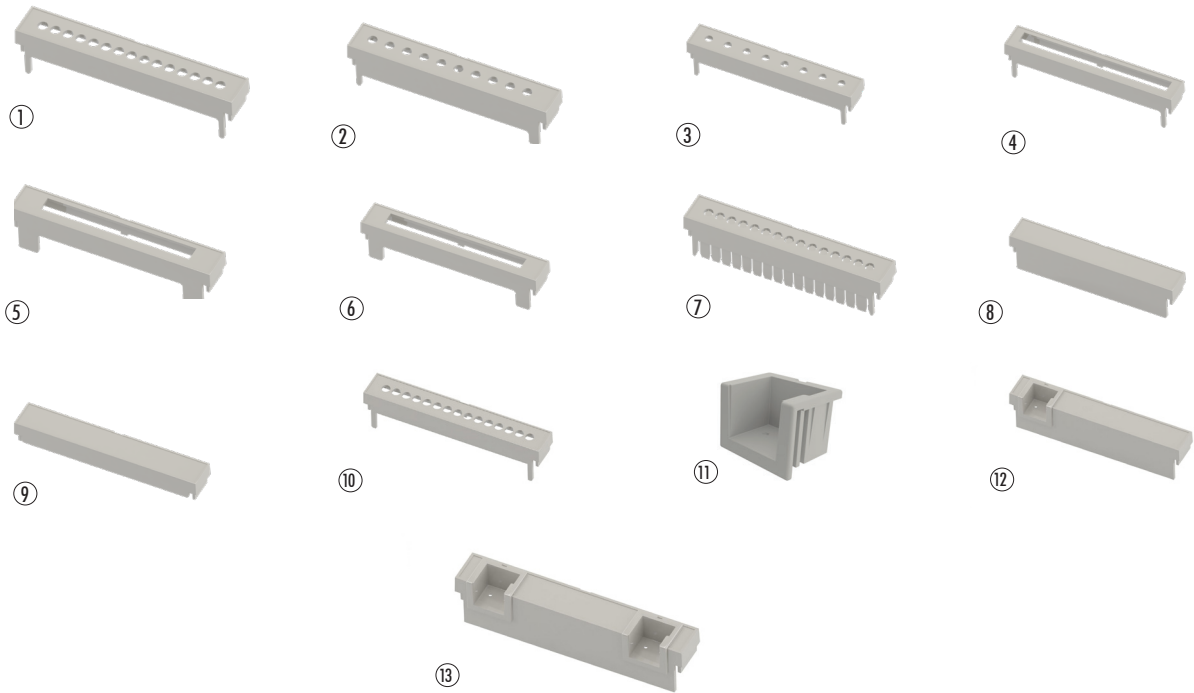

Accessori coprimorsetti preforati / Accessories pre-holed terminal covers

CODICE / CODE	N°	RIF/REF	DESCRIZIONE/DESCRIPTION
P05050201T.BL	①	P05	Coprimorsetto preforato passo 5,08 15 vie 5M P05/Terminal block cover preholed pitch 5,08 15 poles 5M P05
P05050204T.BL	②	P7,5	Coprimorsetto preforato passo 7,65 10 vie 5M P7,5/Terminal block cover preholed pitch 7,65 10 poles 5M P7,5
P05050202T.BL	③	P10	Coprimorsetto preforato passo 10,16 8 vie 5M P10/Terminal block cover preholed pitch 10,16 8 poles 5M P10

Accessori coprimorsetti preforati per morsetti 25A / Accessories pre-holed terminal covers 25A

CODICE / CODE	N°	RIF/REF	DESCRIZIONE/DESCRIPTION
P05050210T.BL	④	P9,52I	Coprimorsetto preforato passo 6,35 12 vie 5M P6,35I/Terminal block cover preholed pitch 6,35 12 poles 5M P6,35I
P05050212T.BL	⑤	P6,35R	Coprimorsetto preforato passo 6,35 10 vie 5M P6,35R/Terminal block cover preholed pitch 6,35 10 poles 5M P6,35R
P05050211T.BL	⑥	P9,52R	Coprimorsetto preforato passo 9,52 7 vie 5M P9,52R/Terminal block cover preholed pitch 9,52 7 poles 5M P9,52R

Accessori coprimorsetti preincisi / Accessories pre-marked terminal covers

CODICE / CODE	N°	RIF/REF	DESCRIZIONE/DESCRIPTION
P05050203T.BL	⑦	P05P	Coprimorsetto preinciso passo 5,08 15 vie 5M P05P/Terminal block cover premarked pitch 5,08 15 poles 5M P05P

Accessori coprimorsetti senza foratura / Accessories terminal covers without holes

CODICE / CODE	N°	RIF/REF	DESCRIZIONE/DESCRIPTION
P05050206T.BL	⑧	PN	Coprimorsetto senza foratura 5M PN/Terminal block cover without hole 5M PN

Accessori coprimorsetti per sconnettabili / Accessories terminal covers for plug-in connectors

CODICE / CODE	N°	RIF/REF	DESCRIZIONE/DESCRIPTION
P05050213T.BL	⑨	PLUG-IN	Coprimorsetto 5M PLUG-IN/Terminal block cover 5M PLUG-IN

Accessori speciali / Special accessory

CODICE / CODE	N°	RIF/REF	DESCRIZIONE/DESCRIPTION
P05050251T.BL	⑩	P05	Coprimorsetto mod. speciale 5M-CM051 15 VIE 5MP05/Special terminal cover 5M-CM051 15 VIE 5MP05
P05000008E	⑪	EIB	Accessorio universale EIB / Universal accessory EIB
P05020215T.BL	⑫	EIB	Kit coprimorsetto 5M - EIB x1 connettore Bus / Terminal cover kit 5M - EIB x1 Bus connector
P05030216T.BL	⑬	EIB	Kit coprimorsetto 5M - EIB x2 connettore Bus / Terminal cover kit 5M - EIB x2 Bus connector