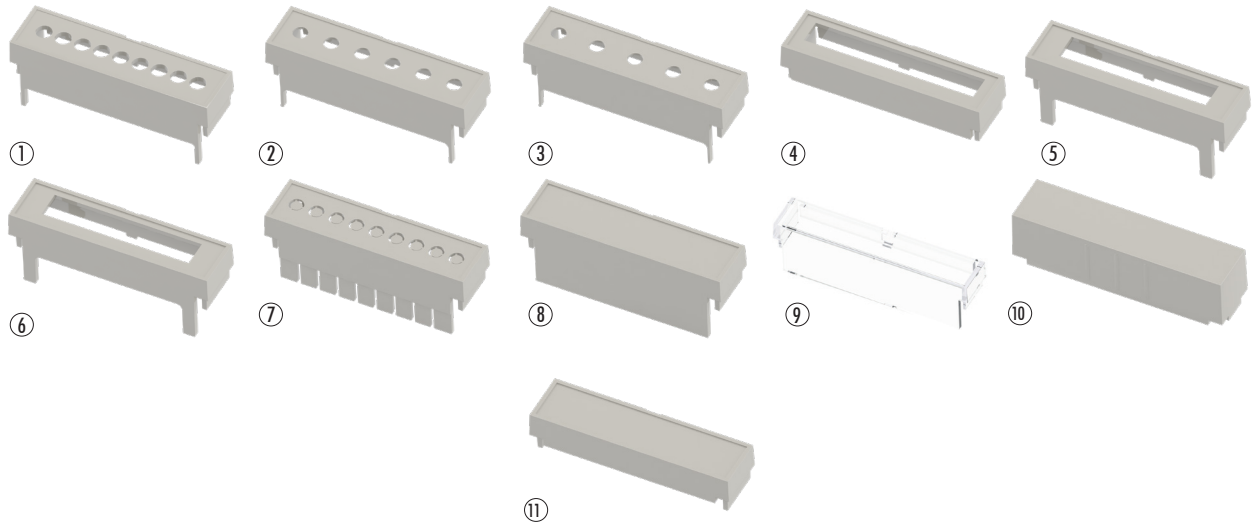

Accessori coprimorsetti preforati / Accessories pre-holed terminal covers

CODICE / CODE	N°	RIF/REF	DESCRIZIONE/DESCRIPTION
P05030201T.BL	①	P05	Coprimorsetto preforato passo 5,05 9 vie 3M P05/Terminal block cover preholed pitch 5,05 9 poles 3M P05
P05030204T.BL	②	P7,5	Coprimorsetto preforato passo 7,65 6 vie 3M P7,5/Terminal block cover preholed pitch 7,65 6 poles 3M P7,5
P05030202T.BL	③	P10	Coprimorsetto preforato passo 10,16 5 vie 3M P10/Terminal block cover preholed pitch 10,16 5 poles 3M P10

Accessori coprimorsetti preforati per morsetti 25A / Accessories pre-holed terminal covers 25A

CODICE / CODE	N°	RIF/REF	DESCRIZIONE/DESCRIPTION
P05030210T.BL	④	P6,35I	Coprimorsetto preforato passo 6,35 7 vie 3M P6,35I/Terminal block cover preholed pitch 6,35 7 poles 3M P6,35I
P05030212T.BL	⑤	P6,35R	Coprimorsetto preforato passo 6,35 6 vie 3M P6,35R/Terminal block cover preholed pitch 6,35 6 poles 3M P6,35R
P05030211T.BL	⑥	P9,52R	Coprimorsetto preforato passo 9,52 4 vie 3M P9,52R/Terminal block cover preholed pitch 9,52 4 poles 3M P9,52R

Accessori coprimorsetti preincisi / Accessories pre-marked terminal covers

CODICE / CODE	N°	RIF/REF	DESCRIZIONE/DESCRIPTION
P05030203T.BL	⑦	P05P	Coprimorsetto preinciso passo 5,08 9 vie 3M P05P/Terminal block cover premarked pitch 5,08 9 poles 3M P05P

Accessori coprimorsetti senza foratura / Accessories terminal covers without holes