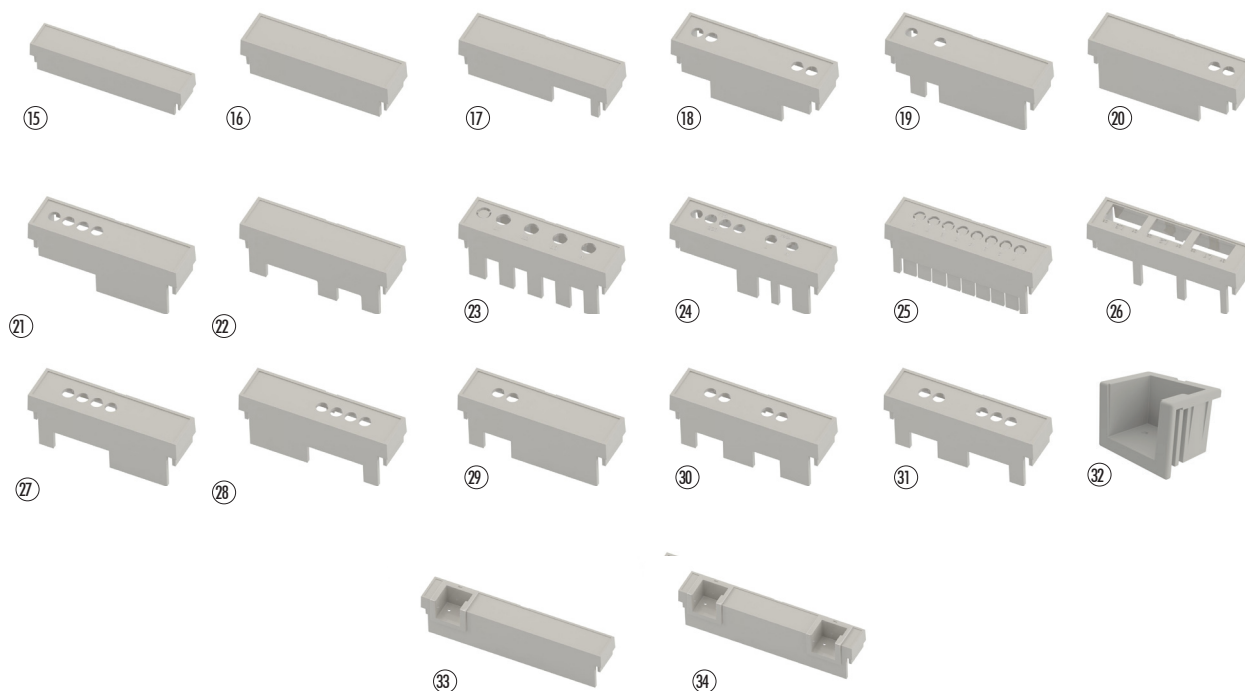

Accessori speciali / Special accessory

CODICE / CODE	N°	RIF/REF	DESCRIZIONE/DESCRIPTION
PO5040252T.BL	15	CM052 BL	Coprimorsetto mod. speciale 4M-CM052 BL/Special terminal cover 4M-CM052 BL
PO5040253T.BL	16	CM052	Coprimorsetto mod. speciale 4M-CM053 BL/Special terminal cover 4M-CM053 BL
PO5040254T.BL	17	P05	Coprimorsetto mod. speciale 4M-CM054 4 VIE 4MP05/Special terminal cover 4M-CM054 4 VIE 4MP05
PO5040255T.BL	18	P05	Coprimorsetto speciale 4M-CM055 3 VIE 4MP10 + 6 VIE 4MP05/Special terminal cover 4M-CM055 3 VIE 4MP10 + 6 VIE 4MP05
PO5040256T.BL	19	P05	Coprimorsetto speciale 4M-CM056 2 VIE 4MP05/ Special terminal cover 4M-CM056 2 VIE 4MP05
PO5040257T.BL	20	P05	Coprimorsetto speciale 4M-CM057 2 VIE 4MP05/ Special terminal cover 4M-CM057 2 VIE 4MP05
PO5040258T.BL	21	P9.52	Coprimorsetto speciale 4M-CM058 5 VIE 4MP9.52/ Special terminal cover 4M-CM058 5 VIE 4MP9.52
PO5040259T.BL	22	P7,5	Coprimorsetto speciale 4M-CM059 2+2 VIE 4MP7,5/ Special terminal cover 4M-CM059 2+2 VIE 4MP7,5
PO5040260T.BL	23	P05	Coprimorsetto speciale 4M-CM060 NUMERAZIONE 1-12 12 VIE 4MP05/ Special terminal cover 4M-CM060 NUMERAZIONE 1-12 12 VIE 4MP05
PO5040261T.BL	24	P05	Coprimorsetto speciale 4M-CM061 NUMERAZIONE 13-24 12 VIE 4MP05/ Special terminal cover 4M-CM061 NUMERAZIONE 13-24 12 VIE 4MP05
PO5040262T.BL	25	P05	Coprimorsetto speciale 4M-CM062 NUMERAZIONE 14-25 12 VIE 4MP05/ Special terminal cover 4M-CM062 NUMERAZIONE 14-25 12 VIE 4MP05
PO5040263T.BL	26	P05	Coprimorsetto mod. speciale 4M-CM063 4+3 VIE 4MP05/Special terminal cover 4M-CM063 4+3 VIE 4MP05
PO5040264T.BL	27	P05	Coprimorsetto speciale 4M-CM064 2+3+2 VIE 4MP05/ Special terminal cover 4M-CM064 2+3+2 VIE 4MP05
PO5040265T.BL	28	P05	Coprimorsetto speciale 4M-CM065 12 VIE 4MP05/ Special terminal cover 4M-CM065 12 VIE 4MP05
PO5040266T.BL	29	P05	Coprimorsetto speciale 4M-CM066 3 VIE 4MP05/ Special terminal cover 4M-CM066 3 VIE 4MP05
PO5040267T.BL	30	P05	Coprimorsetto speciale 4M-CM067 12 VIE 4MP05 BLEND/ Special terminal cover 4M-CM067 12 VIE 4MP05 BLEND
PO5040270T.BL	31	CM070	Coprimorsetto speciale 4M-CM070 BLEND/ Special terminal cover 4M-CM070 BLEND
PO5000008E	32	EIB	Accessorio universale EIB / Universal accessory EIB
PO5020215T.BL	33	EIB	Kit coprimorsetto 4M - EIB x1 connettore Bus / Terminal cover kit 4M - EIB x1 Bus connector
PO5030216T.BL	34	EIB	Kit coprimorsetto 4M - EIB x2 connettore Bus / Terminal cover kit 4M - EIB x2 Bus connector