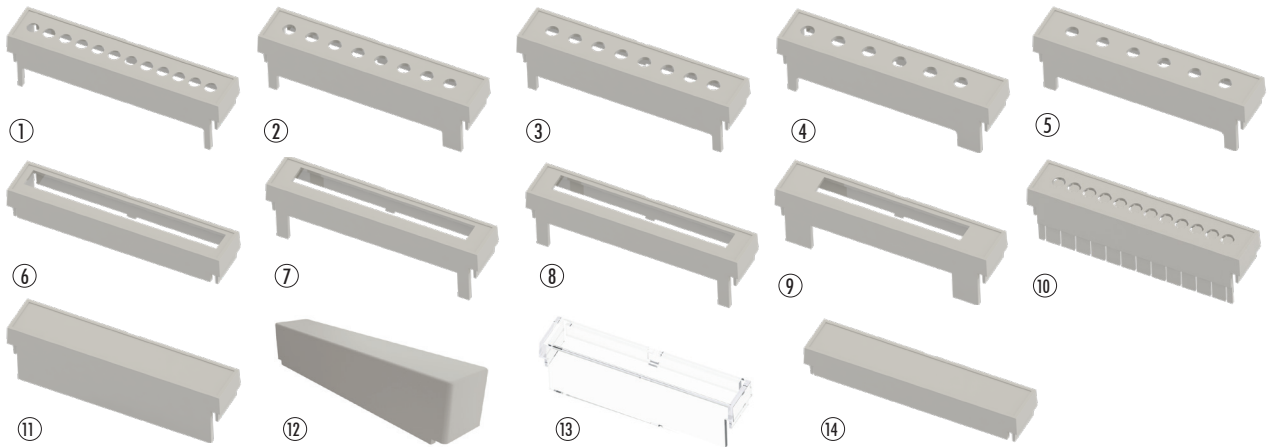

Accessori coprimorsetti preforati / Accessories pre-holed terminal covers

CODICE / CODE	N°	RIF/REF	DESCRIZIONE/DESCRIPTION
P05040201T.BL	①	P05	Coprimorsetto preforato passo 5,08 12 vie 4M P05/Terminal block cover preholed pitch 5,08 12 poles 4M P05
P05040204T.BL	②	P7.5	Coprimorsetto preforato passo 7,65 8 vie 4M P7,5/Terminal block cover preholed pitch 7,65 8 poles 4M P7,5
P05040207T.BL	③	P7.5	Coprimorsetto preforato passo 7,65 centrato 8 vie 4M P7,5C/Terminal block cover preholed pitch 7,65 centrated 8 poles 4M P7,5C
P05040202T.BL	④	P10	Coprimorsetto preforato passo 10,16 6 vie 4M P10/Terminal block cover preholed pitch 10,16 6 poles 4M P10
P05040208T.BL	⑤	P10C	Coprimorsetto preforato passo 10,16 centrato 6 vie 4M P10C/Terminal block cover preholed pitch 10,16 centrated 6 poles 4M P10C

Accessori coprimorsetti preforati per morsetti 25A / Accessories pre-holed terminal covers 25A

CODICE / CODE	N°	RIF/REF	DESCRIZIONE/DESCRIPTION
P05040210T.BL	⑥	P6,35I	Coprimorsetto preforato passo 6,35 10 vie 4M P6,35I/Terminal block cover preholed pitch 6,35 10 poles 4M P6,35I
P05040209T.BL	⑦	P9,52I	Coprimorsetto preforato passo 9,52 6 vie 4M P9,52I/Terminal block cover preholed pitch 9,52 6 poles 4M P9,52I
P05040212T.BL	⑧	P6,35R	Coprimorsetto preforato passo 6,35 9 vie 4M P6,35R/Terminal block cover preholed pitch 6,35 9 poles 4M P6,35R
P05040211T.BL	⑨	P9,52R	Coprimorsetto preforato passo 9,52 5 vie 4M P9,52R/Terminal block cover preholed pitch 9,52 5 poles 4M P9,52R

Accessori coprimorsetti preincisi / Accessories pre-marked terminal covers

CODICE / CODE	N°	RIF/REF	DESCRIZIONE/DESCRIPTION
P05040203T.BL	⑩	P05P	Coprimorsetto preinciso passo 5,08 12 vie 4M P05P/Terminal block cover premarked pitch 5,08 12 poles 4M P05P

Accessori coprimorsetti senza foratura / Accessories terminal covers without holes

CODICE / CODE	N°	RIF/REF	DESCRIZIONE/DESCRIPTION
P05040206T.BL	⑪	PN	Coprimorsetto senza foratura 4M PN/Terminal block cover without hole 4M PN
05.152N000	⑫		Coprimorsetto modulare 4M (solo serie 53)/ Terminal cover (only series 53)
P05030706T	⑬	PN	Coprimorsetto senza foratura 4MPN policarbonato trasparente/Terminal block cover without hole 4MPN trasparente polycarbonate

Accessori coprimorsetti per sconnettibili / Accessories terminal covers for plug-in connectors

CODICE / CODE	N°	RIF/REF	DESCRIZIONE/DESCRIPTION
P05040213T.BL	⑭	PLUG-IN	Coprimorsetto 4M PLUG-IN/Terminal block cover 4M PLUG-IN