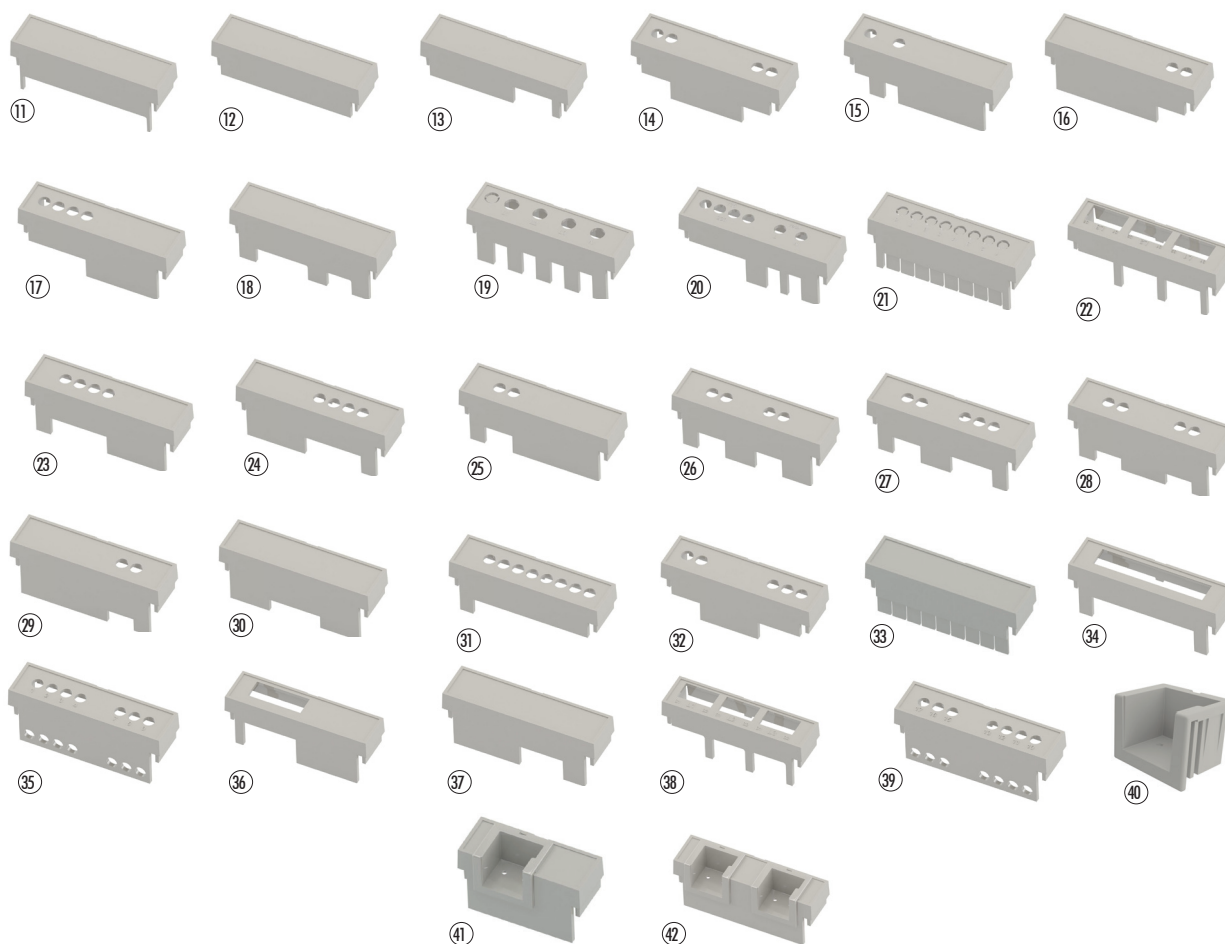

Accessori speciali / Special accessory