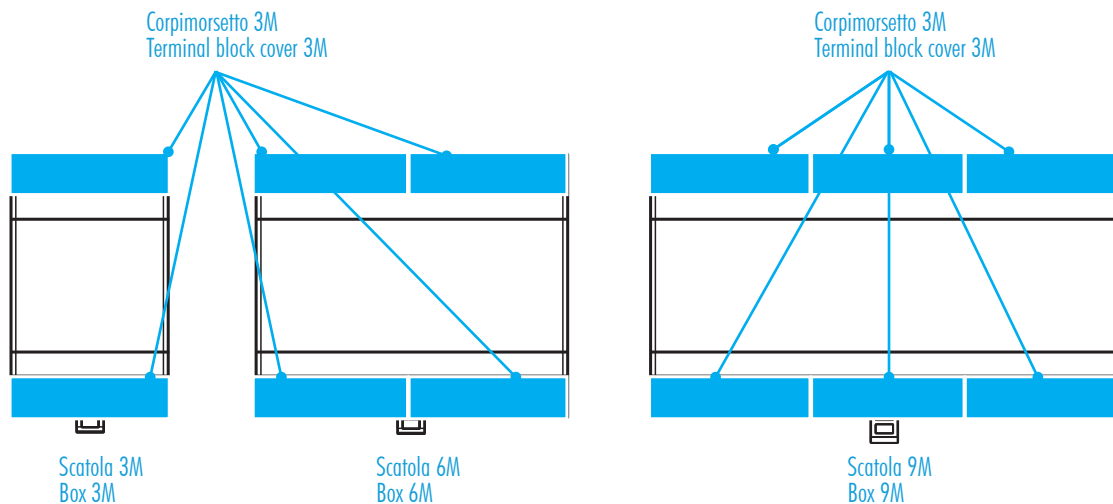

Accessori coprimorsetti per sconnettibili / Accessories terminal covers for plug-in connectors

CODICE / CODE	N°	RIF/REF	DESCRIZIONE/DESCRIPTION
P05030213T.BL	⑪	PLUG-IN	Coprimorsetto 3M PLUG-IN/Terminal block cover 3M PLUG-IN