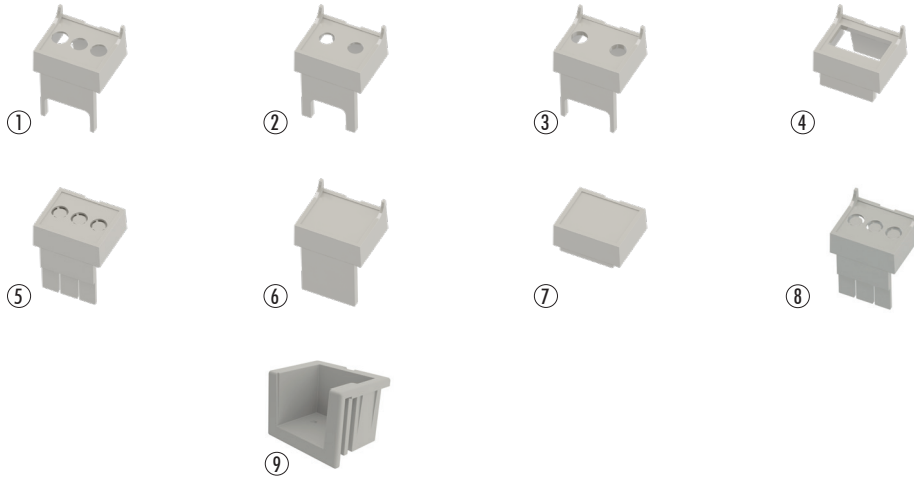

COPRIMORSETTI

Documentazione tecnica generale

Materiale: Autoestinguente UL94V0

Colore: Grigio RAL 7035

CARATTERISTICHE

Italtronic propone moltissime varianti dei coprimorsetti per ogni dimensione dei contenitori MODULBOX; circa 12 versioni STANDARD per ogni dimensione e MOLTISSIME VERSIONI SPECIALI.

1M Serie/Series

Accessori coprimorsetti preforati / Accessories pre-holed terminal covers

CODICE / CODE	N°	RIF/REF	DESCRIZIONE/DESCRIPTION
P05010201T	①	P05	Coprimorsetto preforato passo 5,08 3 vie 1M P05/Terminal block cover preholed pitch 5,08 3 poles 1M P05
P05010204T	②	P7,5	Coprimorsetto preforato passo 7,65 2 vie 1M P7,5/Terminal block cover preholed pitch 7,65 2 poles 1M P7,5
P05010202T	③	P10	Coprimorsetto preforato passo 10,16 2 vie 1M P10/Terminal block cover preholed pitch 10,16 2 poles 1M P10

Accessori coprimorsetti preforati per morsetti 25A / Accessories pre-holed terminal covers 25A

CODICE / CODE	N°	RIF/REF	DESCRIZIONE/DESCRIPTION
P05010210T	④	P6,35I	Coprimorsetto preforato passo 6,35 2 vie 1M P6,35I/Terminal block cover preholed pitch 6,35 2 poles 1M P6,35I

Accessori coprimorsetti preincisi / Accessories pre-marked terminal covers

CODICE / CODE	N°	RIF/REF	DESCRIZIONE/DESCRIPTION
P05010203T	⑤	P05P	Coprimorsetto preinciso passo 5,08 3 vie 1M P05P/Terminal block cover premarked pitch 5,08 3 poles 1M P05P

Accessori coprimorsetti senza foratura / Accessories terminal covers without holes

CODICE / CODE	N°	RIF/REF	DESCRIZIONE/DESCRIPTION
P05010206T	⑥	PN	Coprimorsetto senza foratura 1M PN/Terminal block cover without hole 1M PN

Accessori coprimorsetti per sconnettibili / Accessories terminal covers for plug-in connectors

CODICE / CODE	N°	RIF/REF	DESCRIZIONE/DESCRIPTION
P05010213T	⑦	PLUG-IN	Coprimorsetto 1M plug-in/Terminal block cover 1M plug-in

Accessori speciali / Special accessory

CODICE / CODE	N°	RIF/REF	DESCRIZIONE/DESCRIPTION
P05010250T	⑧	P05	Coprimorsetto speciale 1M-CM50 3 VIE 1MP05 / Special terminal 1M-CM50 3 VIE 1MP05
P05000008E	⑨	EIB	Accessorio universale EIB / Universal accessory EIB

TERMINAL BLOCK COVER

General technical documentation

Material: Self-extinguishing UL94V0

Colour: Grey RAL 7035

FEATURES

Italtronic provides several variations of its terminal block covers for all MODULBOX sizes; about 12 STANDARD VERSIONS for each size and SEVERAL SPECIAL VERSIONS.