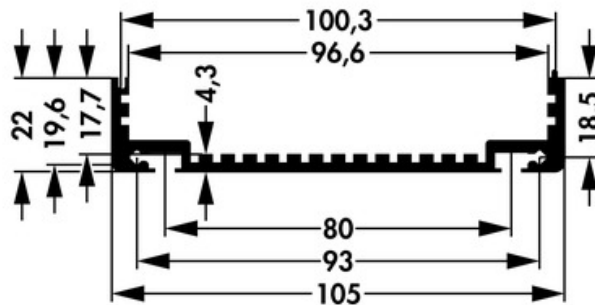

## Data sheet Product KO\_N2\_

Cases&gt;Combination cases

### Features

length:	100 mm / 120 mm / 160 mm / 200 mm / 220 mm / 234 mm
surface:	<ul style="list-style-type: none"> <li>• black anodised</li> <li>• natural colour anodised</li> <li>• case profile SA, cover panels ME</li> <li>• transparent passivated</li> </ul>

### Technical Drawing

height:	21.97 mm
width:	105 mm
D:	100.3 mm