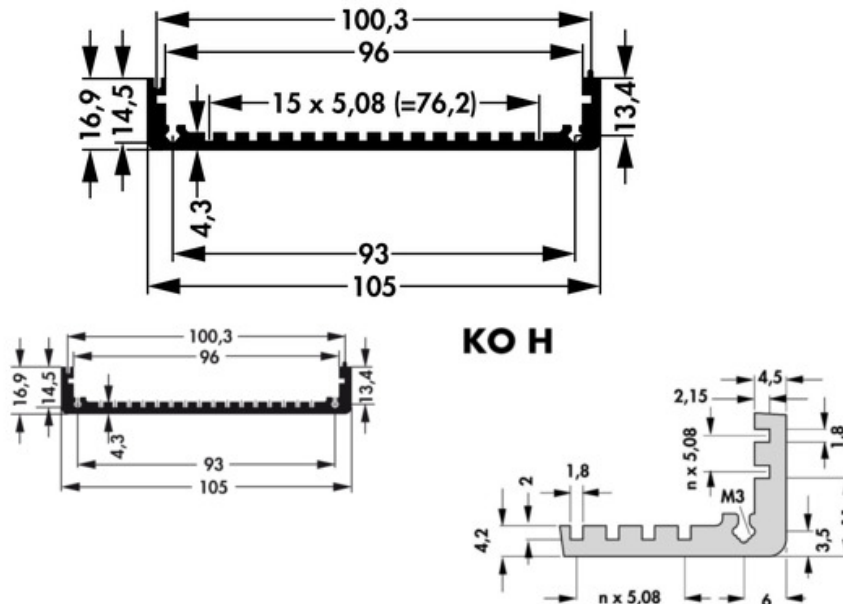

## Data sheet Product KO\_H1\_

Cases&gt;Combination cases

### Features

length:	100 mm / 120 mm / 160 mm / 200 mm / 220 mm / 234 mm
surface:	<ul style="list-style-type: none"> <li>• black anodised</li> <li>• natural colour anodised</li> <li>• case profile SA, cover panels ME</li> <li>• transparent passivated</li> </ul>

### Technical Drawing

height:	16.9 mm
width:	105 mm
D:	100.3 mm