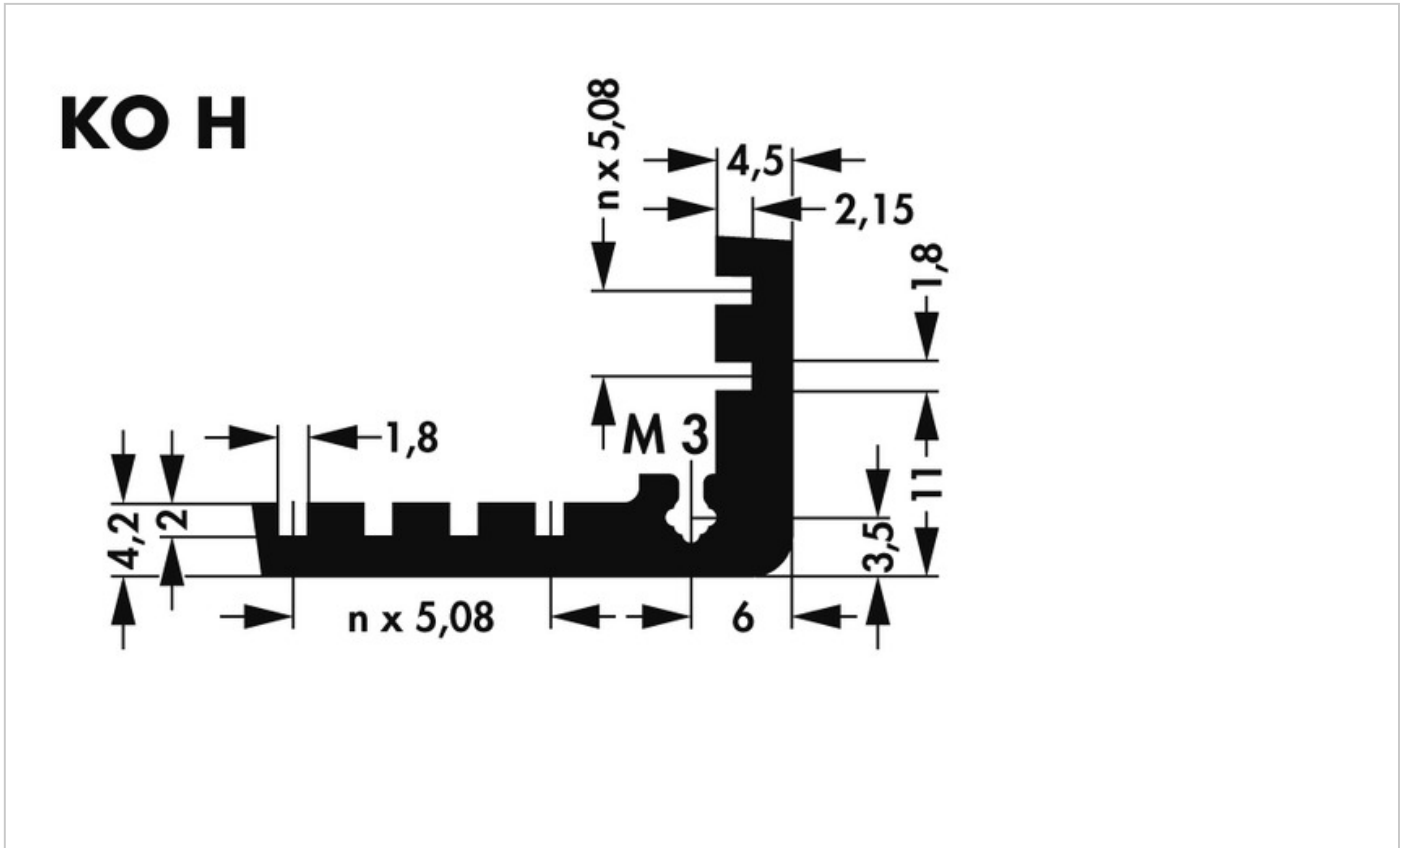

Further Information

Fischer Elektronik GmbH & Co. KG
DEUTSCHLAND • GERMANY • ALLEMAGNE

Nottebohmstraße 28
58511 Lüdenscheid

Telefon +49 2351 435-0
Telefax +49 2351 45754

info@fischerelektronik.de
www.fischerelektronik.de